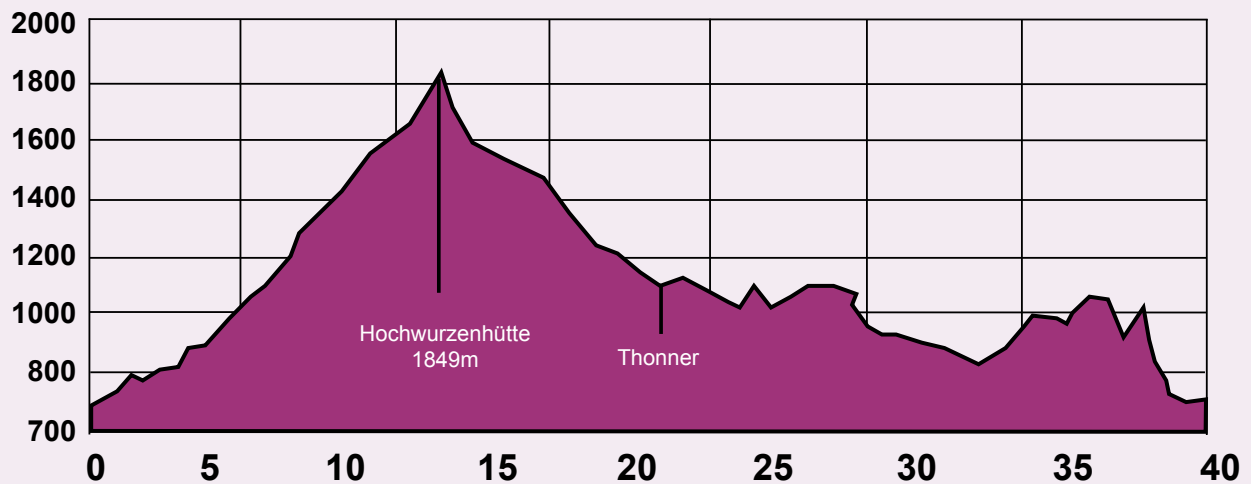

GERHARD SCHÖNBACHER CLASSIC

3. JUNI 2010

TREK CHALLENGE GERHARD SCHOENBACHER CLASSIC 3.6.2010, SMALL 39 KM /1700 HM

TREK CHALLENGE GERHARD SCHOENBACHER CLASSIC 3.6.2010, CLASSIC 63 KM /2700 HM