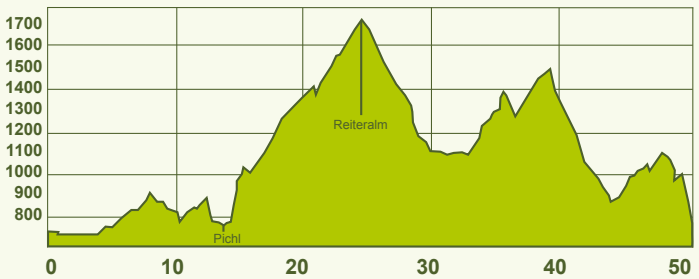

**1. ETAPPE HOCHWURZEN/GIGLACHER SEEN - 3.6.10  
+ TREK MTB CHALLENGE - 63 KM / 2800 HM**

**1. ETAPPE REITERALM / HOCHWURZEN- 2.6.2011  
73 KM / 2700 HM**

**3. ETAPPE PLANAI TIME TRIAL - 3.6.2011  
16 KM / 1100 HM**

**4. ETAPPE HAUSER KAIBLING - 5.6.2011  
52 KM / 2100 HM**

**1. ETAPPE HOCHWURZEN/GIGLACHER SEEN - 3.6.10  
+ TREK MTB CHALLENGE - 63 KM /2800 HM**

**1. ETAPPE REITERALM / HOCHWURZEN- 2.6.2011  
73 KM /2700 HM**