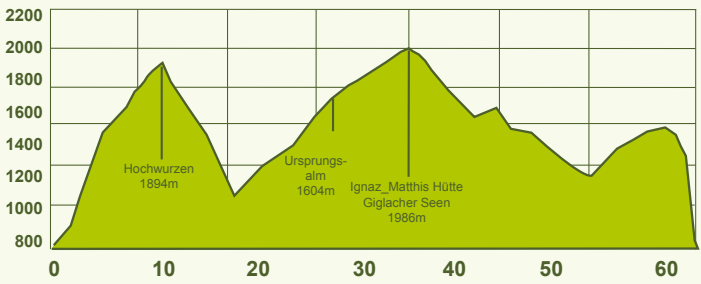

**1. ETAPPE HOCHWURZEN/GIGLACHER SEEN - 3.6.10  
+ TREK MTB CHALLENGE - 63 KM / 2800 HM**

**1. ETAPPE REITERALM / HOCHWURZEN- 2.6.2011  
73 KM / 2700 HM**

**3. ETAPPE PLANAI TIME TRIAL - 3.6.2011  
16 KM / 1100 HM**

**4. ETAPPE HAUSER KAIBLING - 5.6.2011  
52 KM / 2100 HM**

**1. ETAPPE HOCHWURZEN/GIGLACHER SEEN - 3.6.10  
+ TREK MTB CHALLENGE - 63 KM /2800 HM**

**1. ETAPPE REITERALM / HOCHWURZEN- 2.6.2011  
73 KM /2700 HM**