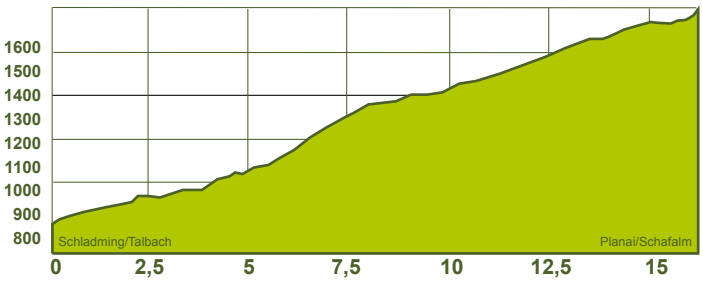

**3. ETAPPE PLANAI TIME TRIAL - 3.6.2011
16 KM /1100 HM**