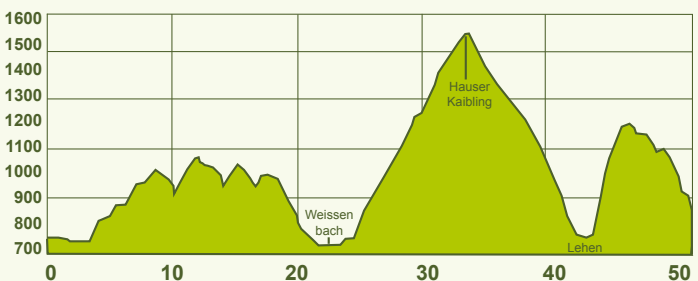

**1. ETAPPE HOCHWURZEN/GIGLACHER SEEN - 3.6.10  
+ TREK MTB CHALLENGE - 63 KM / 2800 HM**

**1. ETAPPE REITERALM / HOCHWURZEN- 2.6.2011  
73 KM / 2700 HM**

**3. ETAPPE PLANAI TIME TRIAL - 3.6.2011  
16 KM / 1100 HM**

**4. ETAPPE HAUSER KAIBLING - 5.6.2011  
52 KM / 2100 HM**

**1. ETAPPE HOCHWURZEN/GIGLACHER SEEN - 3.6.10  
+ TREK MTB CHALLENGE - 63 KM /2800 HM**

**1. ETAPPE REITERALM / HOCHWURZEN- 2.6.2011  
73 KM /2700 HM**