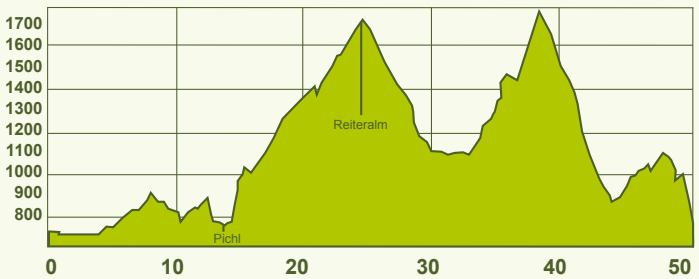

**1. ETAPPE HOCHWURZEN/GIGLACHER SEEN - 3.6.10  
+ TREK MTB CHALLENGE - 63 KM / 2800 HM**

**1. ETAPPE REITERALM / HOCHWURZEN- 2.6.2011  
73 KM / 2700 HM**

**3. ETAPPE PLANAI TIME TRIAL - 3.6.2011  
16 KM / 1100 HM**

**4. ETAPPE HAUSER KAIBLING - 5.6.2011  
52 KM / 2100 HM**

**1. ETAPPE HOCHWURZEN/GIGLACHER SEEN - 3.6.10  
+ TREK MTB CHALLENGE - 63 KM /2800 HM**

**1. ETAPPE REITERALM / HOCHWURZEN- 2.6.2011  
73 KM /2700 HM**